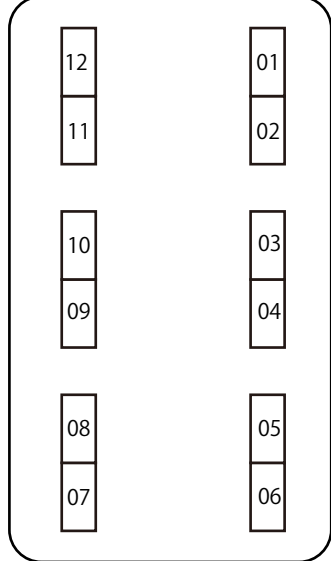

出入口

本部

ゆかいあ感謝祭

GUMI Favor

ネギトロー丁

継星の野望

セイカグロウス

企業