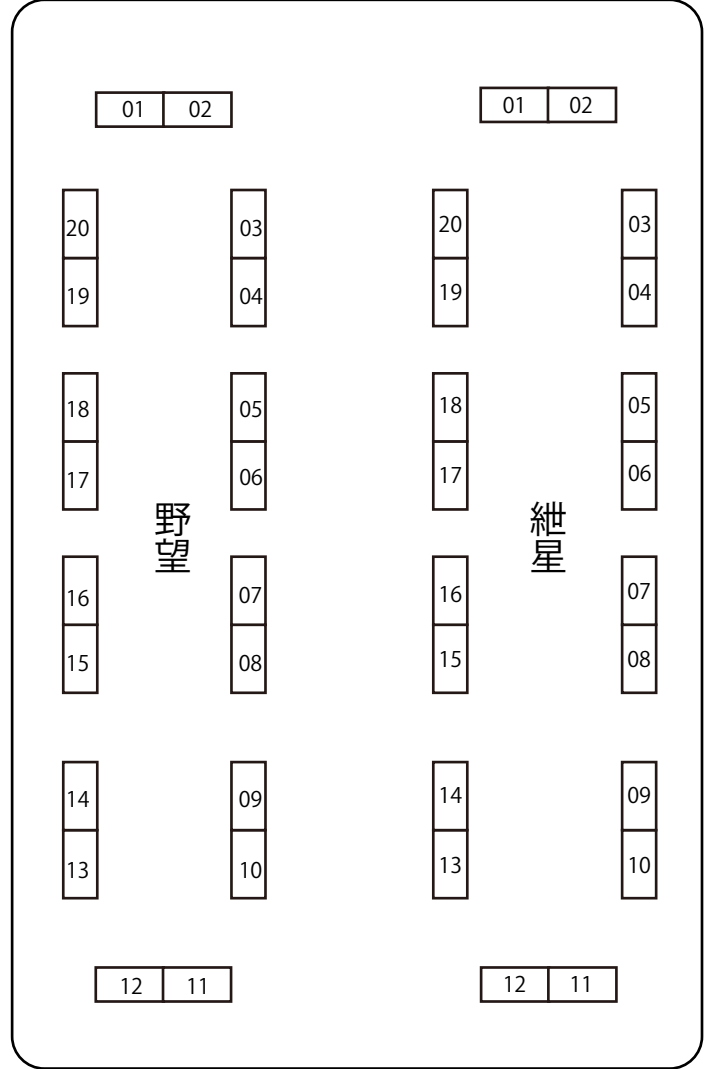

出入口

本部

ゆかいあ感謝祭

GUMI Favor

ネギトロー丁

継星の野望

セイカグロウス

企業