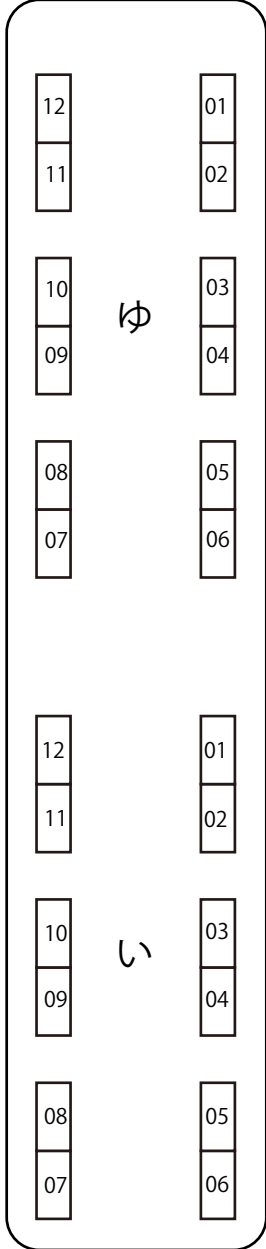

出入口

本部

ゆかいあ感謝祭

GUMI Favor

ネギトロー丁

継星の野望

セイカグロウス

企業